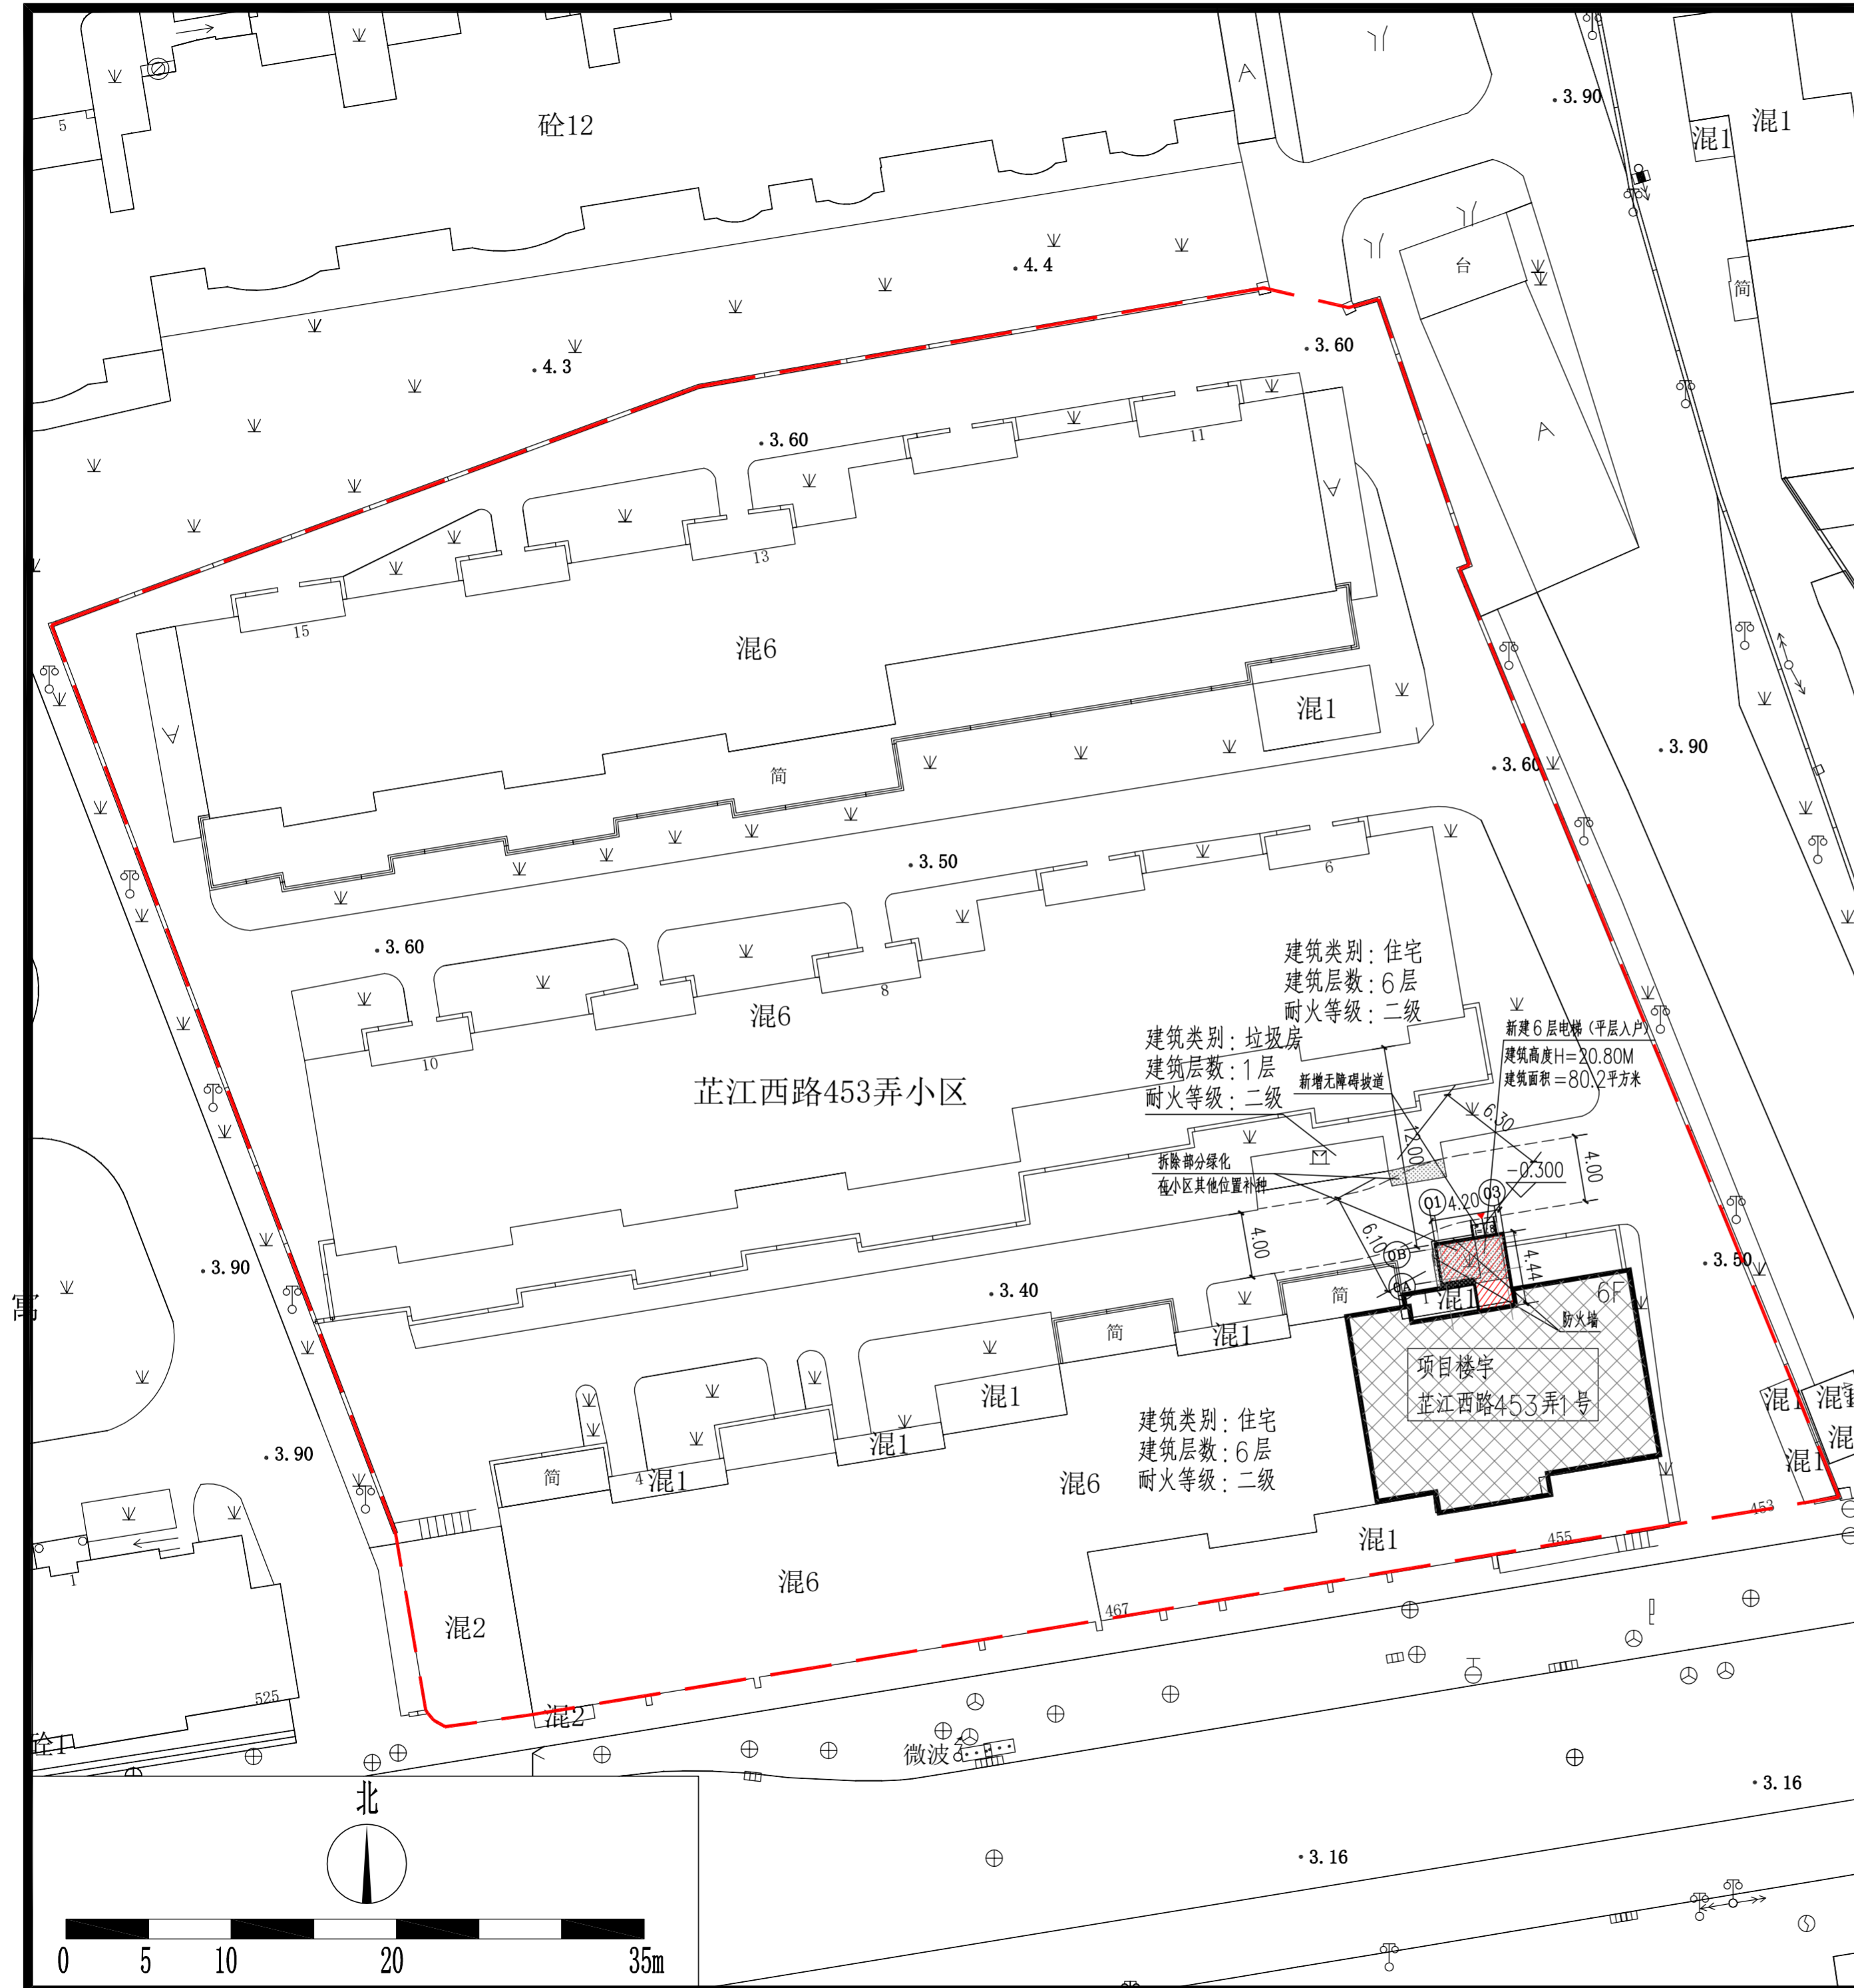

既有多层住宅加装电梯 规划方案公示及公告

建设单位名称: 莊瑞华

建设项目名称: 上海市静安区芷江西路453弄1号既有多层住宅加装电梯项目

建设项目地址: 上海市静安区芷江西路453弄1号

建设工程性质: 既有多层住宅加装电梯

公示单位: 上海市静安区规划和自然资源局

公示期限: 2025年8月29日至2025年9月7日

反馈意见截止日期: 2025年9月14日

收集意见途径: 书面递交至上海市静安区规划和自然资源局(大统路480号)

电子邮箱: ghzyjxkk@jingan.gov.cn

图例:

加装电梯建筑:

加装电梯位置:

建设用地红线:

规划道路红线:

上海市静安区规划和自然资源局

2025年8月29日