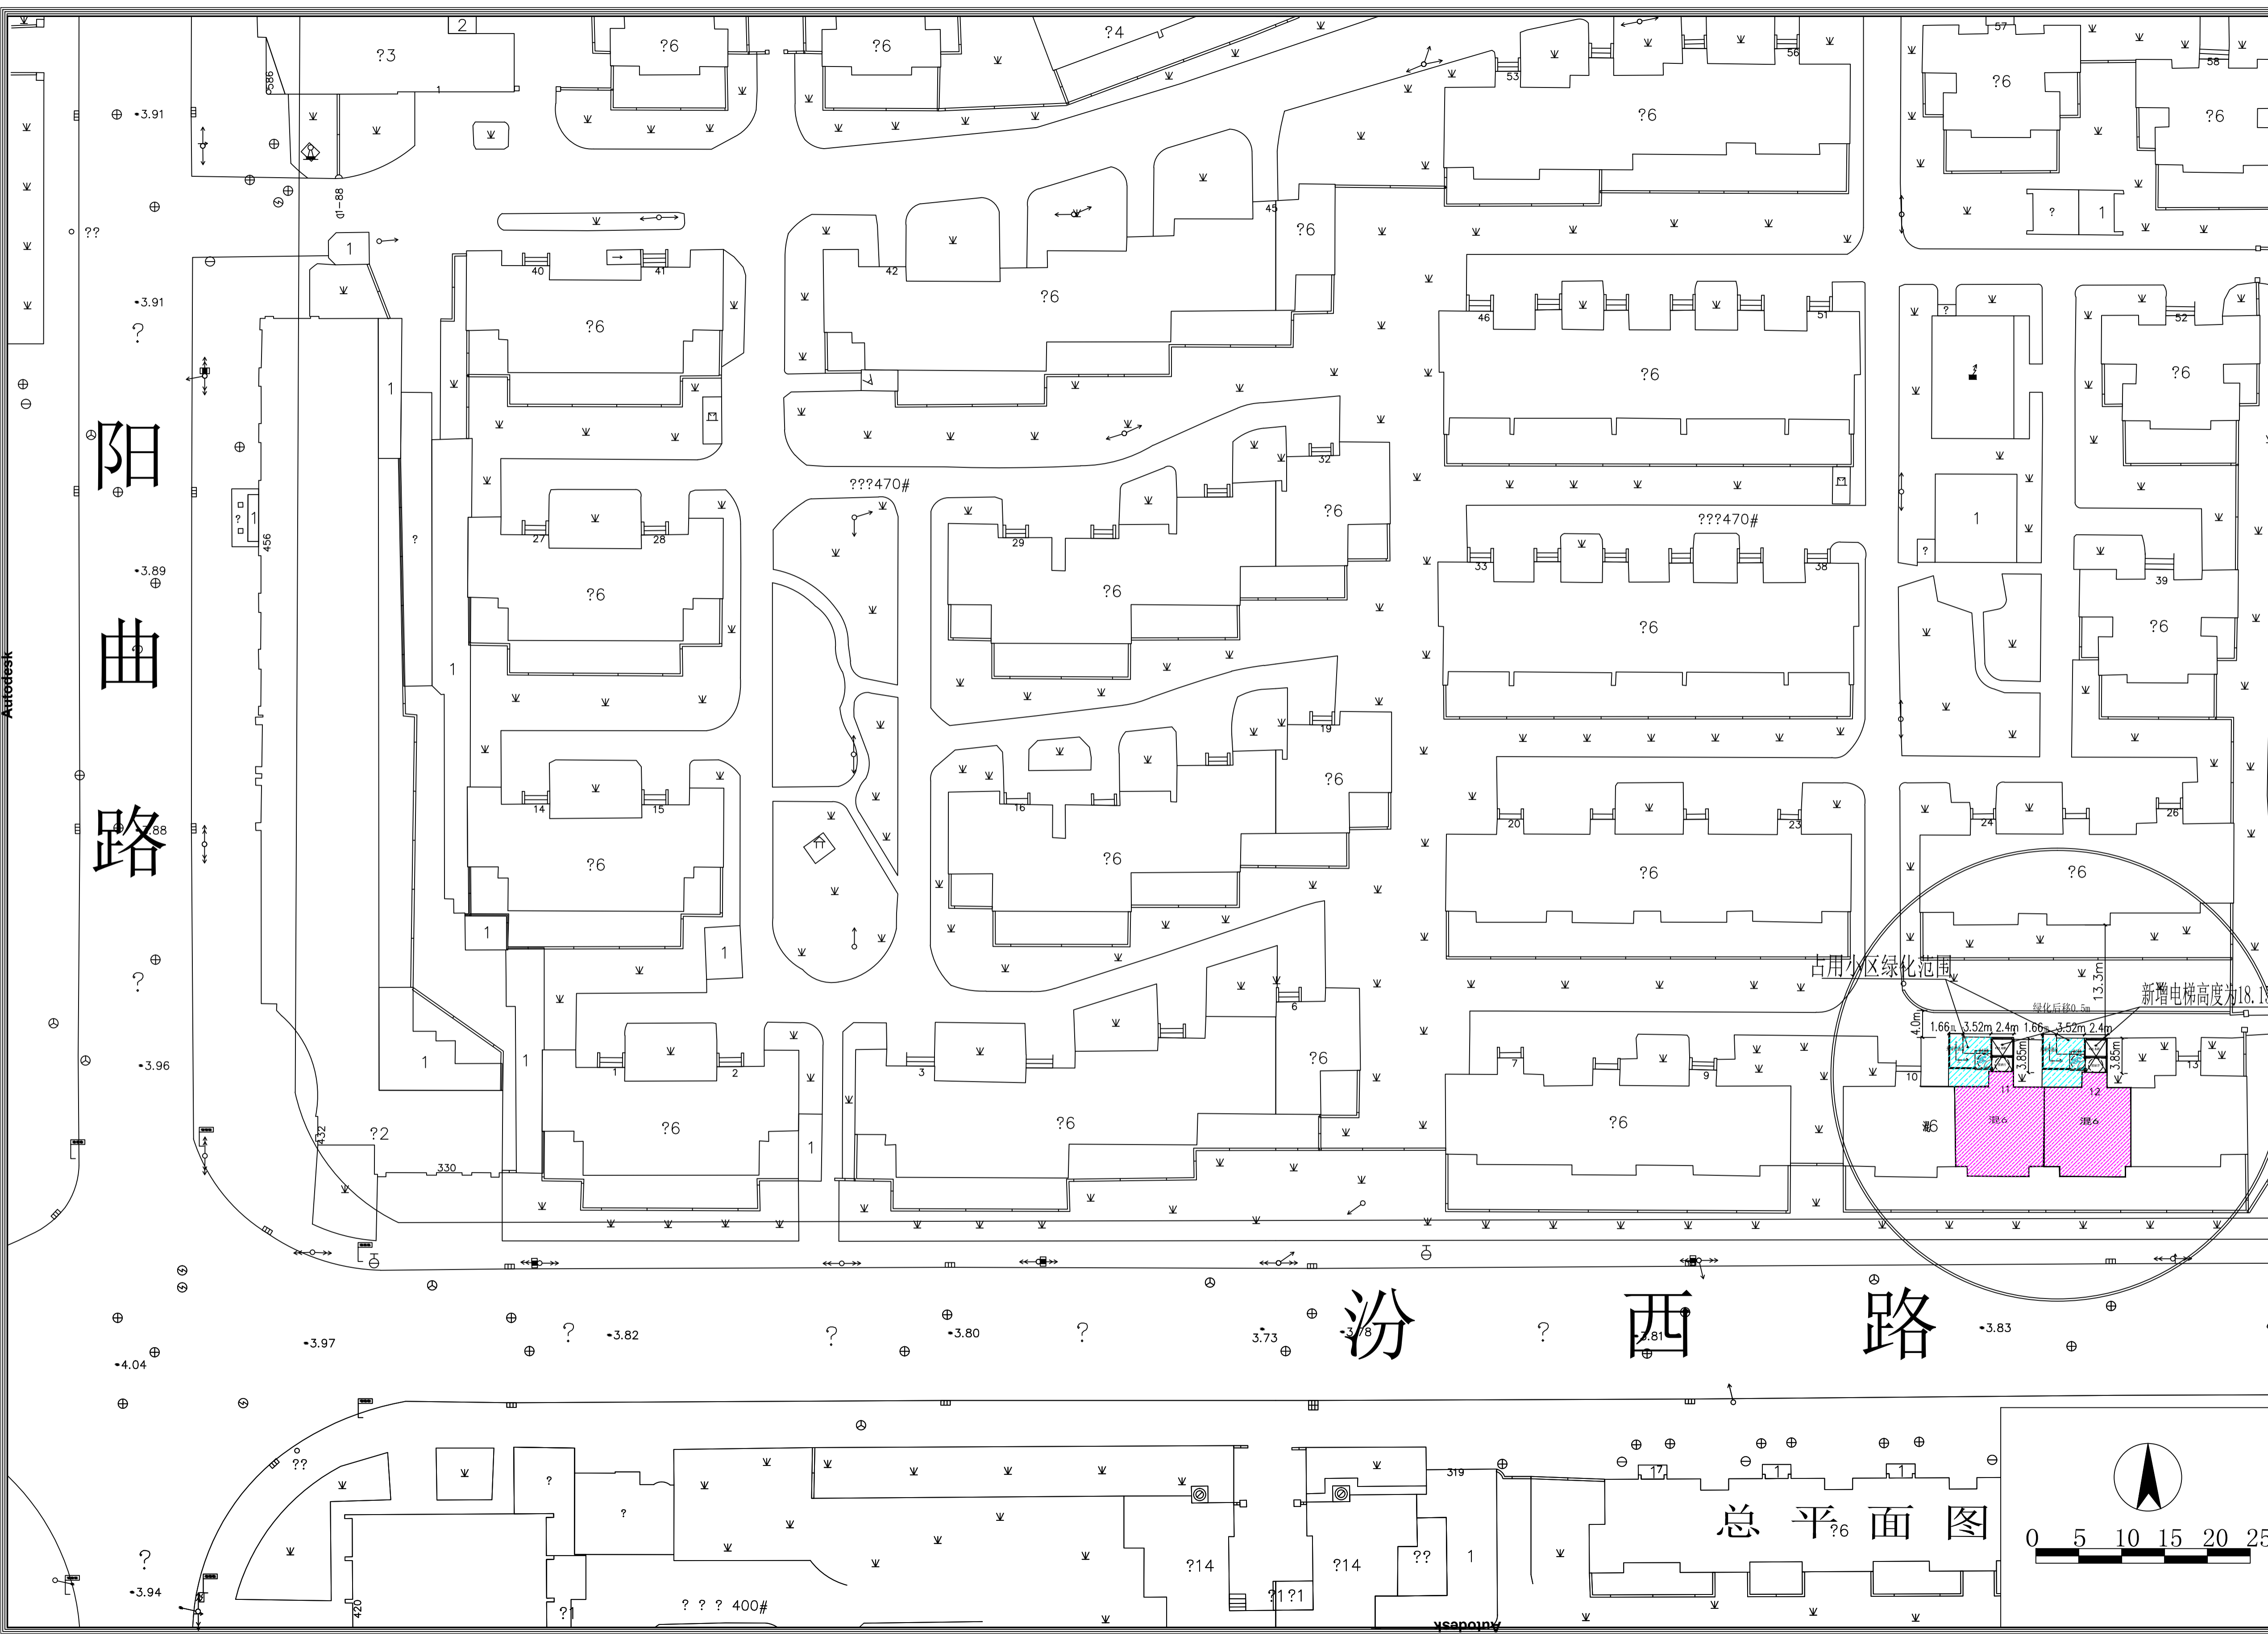

既有多层住宅加装电梯 规划方案公示及公告

建设单位名称：上海市静安区阳曲路470弄业主委员会
 建设项目名称：上海市静安区阳曲路470弄11、12号楼加装电梯改造工程
 建设项目地址：上海市静安区阳曲路470弄11、12号

建设工程性质：既有多层住宅加装电梯
 公示单位：上海市静安区规划和自然资源局
 公示期限：2022年7月4日至2022年7月13日
 反馈意见截止日：2022年7月20日
 电子邮箱：ghzyjxkk@jingan.gov.cn

图例

-  原有建筑
-  加装电梯位置
- H= 18.15 m 电梯高度

上海市静安区规划和自然资源局
 2022年7月4日

总平面图